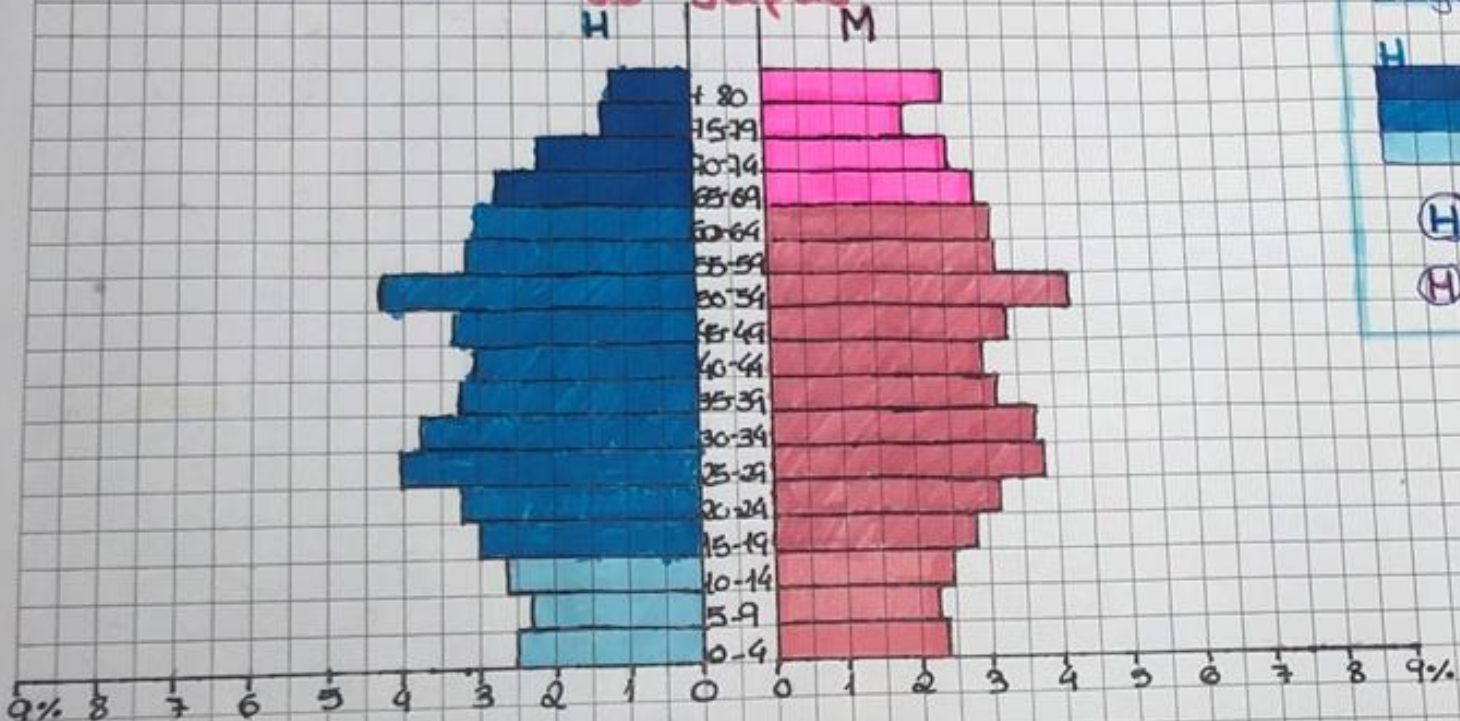

Pirâmide etária do Japão

Legenda:

H M
■ ■ Idosos
■ ■ Adultes
■ ■ Jovens
(H) Homens
(M) Mulheres