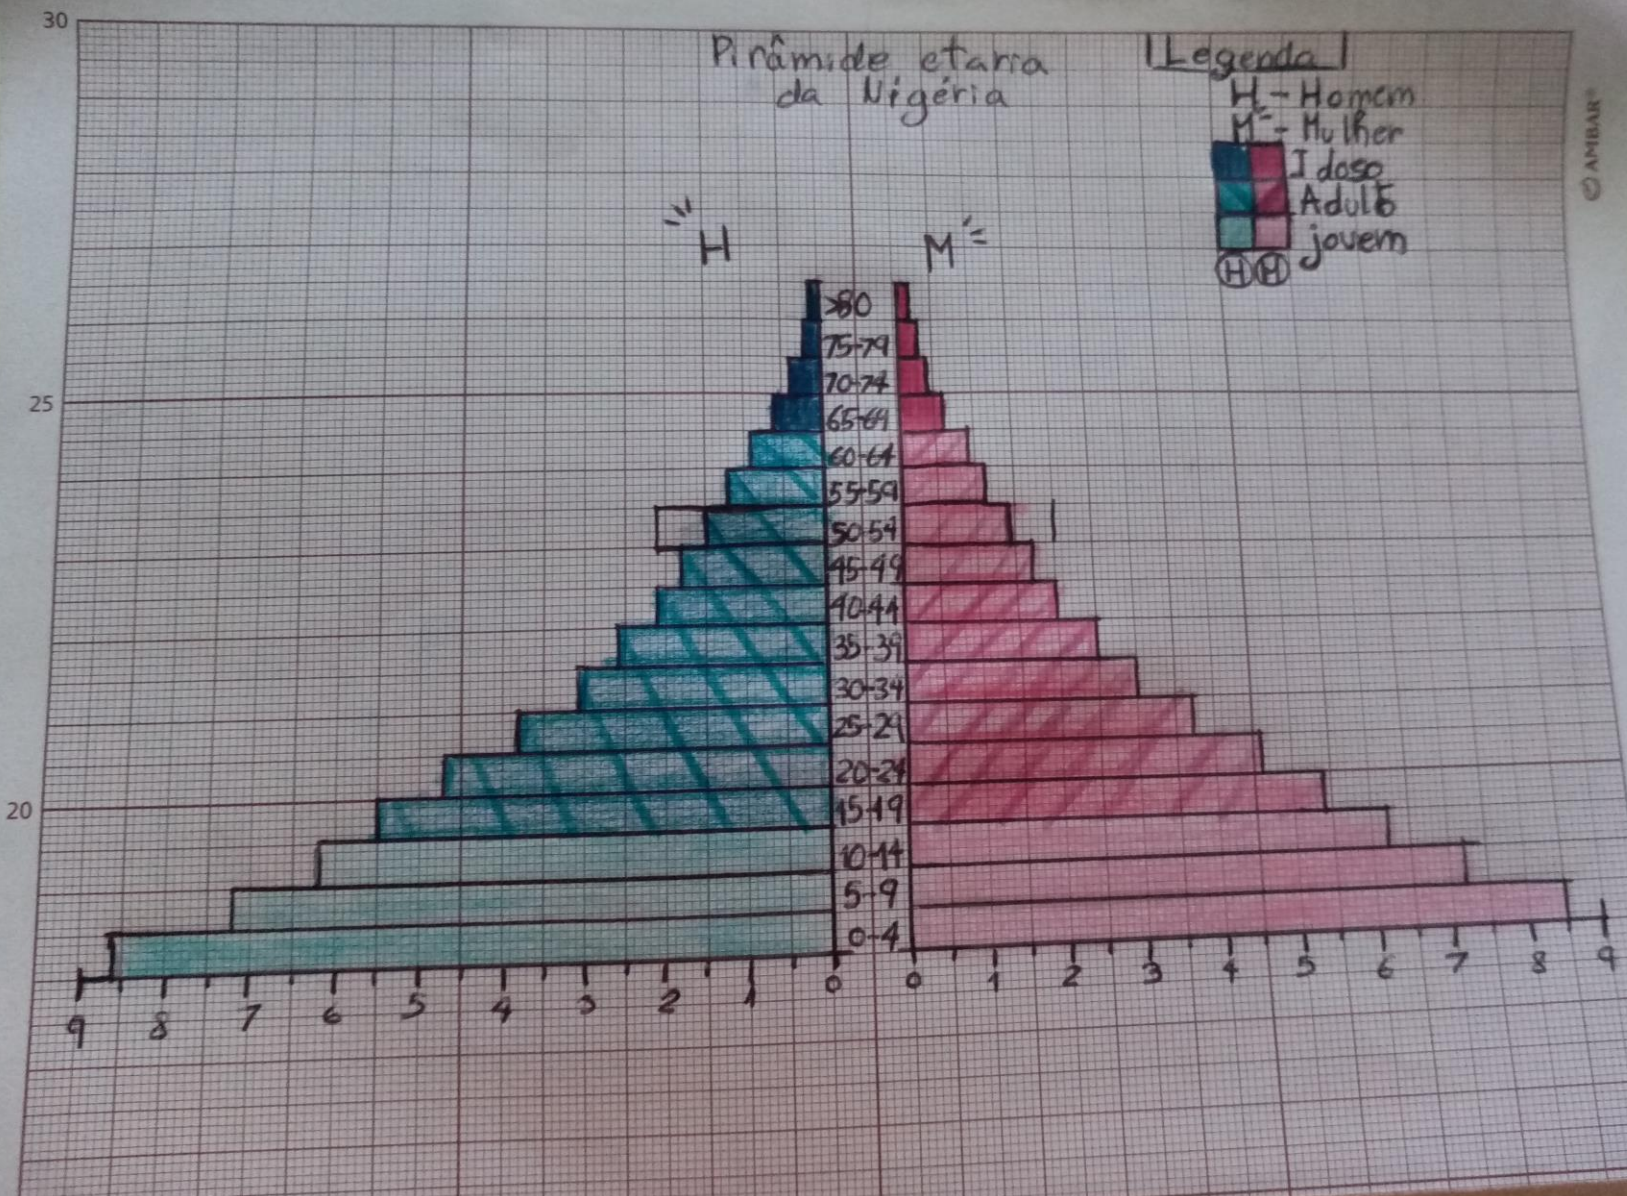

Pirâmide etária da Nigéria

Legenda

- H - Homem
- M - Mulher
- I - Idoso
- A - Adulto
- J - jovem