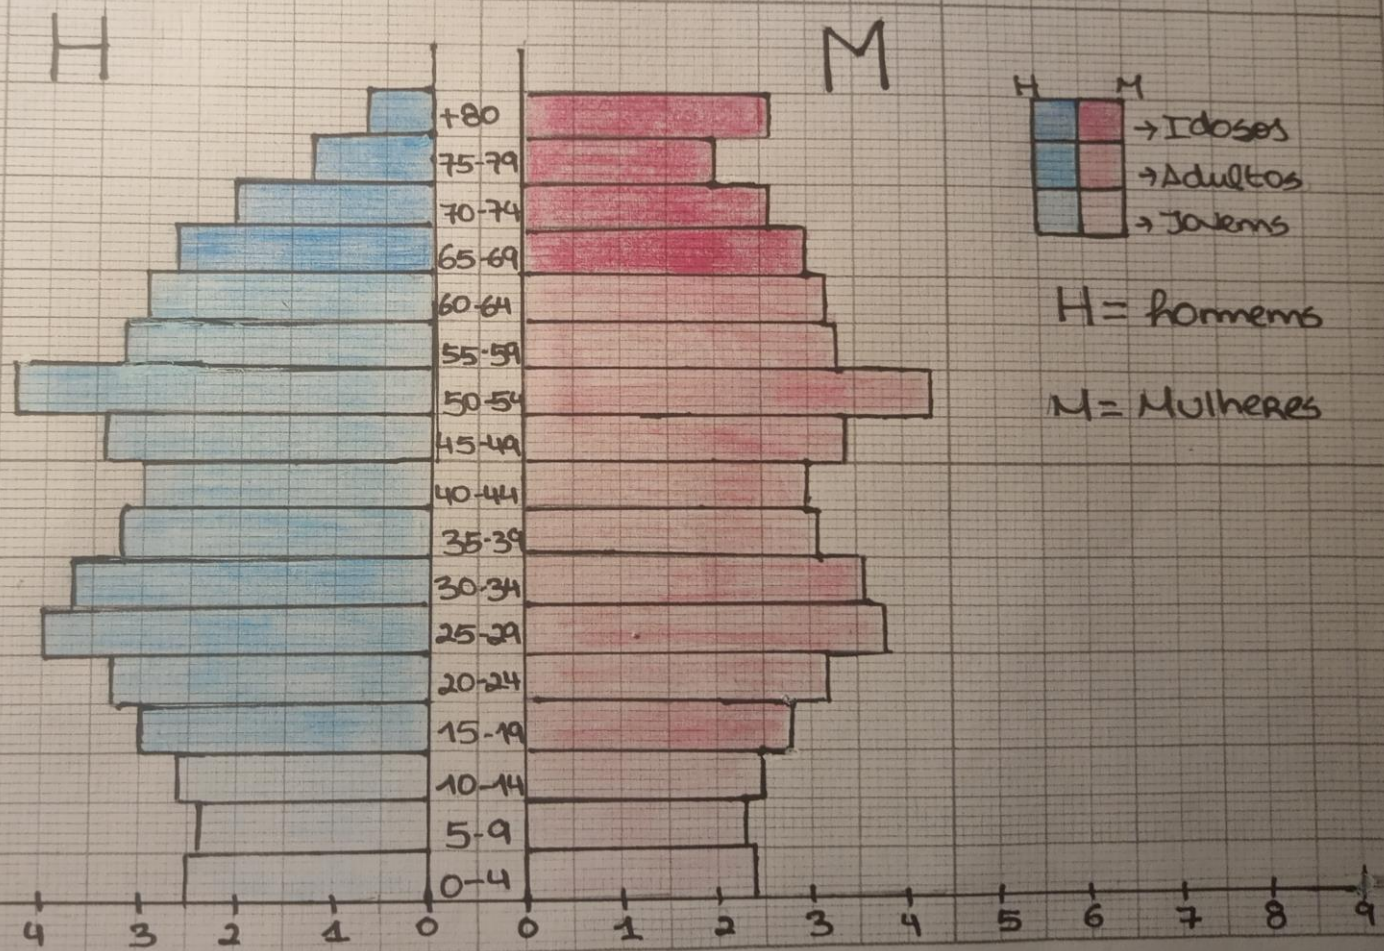

População do Japão por Classes Etárias

H	M	
Dark Blue	Dark Red	→ Idosos
Light Blue	Light Red	→ Adultos
White	White	→ Jovens

H = Homens
M = Mulheres